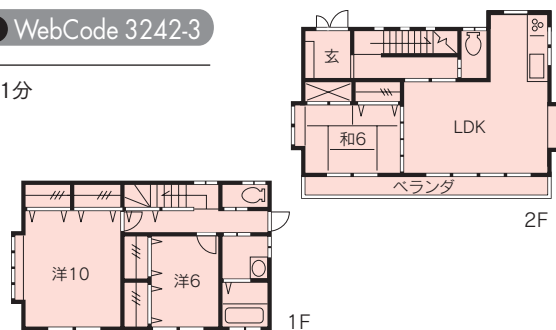

## 新築 | 3 熱海伊豆山

詳細はウェブで公開中 WebCode 3242-3

- 所在地/熱海市伊豆山 ■交通/JR東海道線熱海駅「公民館前」バス停歩1分
- 土地/264.02㎡ ■建物/104.55㎡ ■間取り/3LDK
- 築年/H22年7月完成 ■備考/病院歩5分・都市ガス完備

**3,750万円\***

※月々の支払い 133,600円

駐車場2台!  
南向き・陽当良好!

きらめく相模湾を望む新築3LDK!

## 戸建 | 4 湯河原若草山

詳細はウェブで公開中 WebCode 1170

- 所在地/湯河原町宮上 ■交通/JR東海道線湯河原駅車約7分(4km)
- 土地/289.80㎡ ■建物/162.04㎡ ■間取り/6LDK
- 築年/S59年築 ■備考/温泉権利付(名義変更料30万円別)

**4,980万円**

※月々の支払い 177,400円

家具・家電付!  
駐車場2台!

ロケーション・陽当・温泉・菜園揃う大型6LDK!