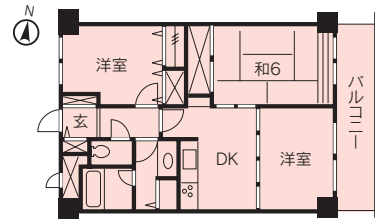

## M | 1 ライオンズマンション熱海梅園

詳細はウェブで公開中 WebCode 1205

- 所在地/熱海市水口町2丁目 ■交通/JR伊東線来宮駅歩12分
- 専有面積/55.55㎡ ■バルコニー/8.50㎡ ■間取り/3DK
- 築年/H2年築 ■階数/3F(7階建) ■管理費他/36,950円/月
- 備考/下階は非住居部分

**590万円**

※月々の支払い 21,100円

温泉大浴場有り!  
即入居可能!

【反転タイプ】

熱海の高台、海・夜景一望の住まい!