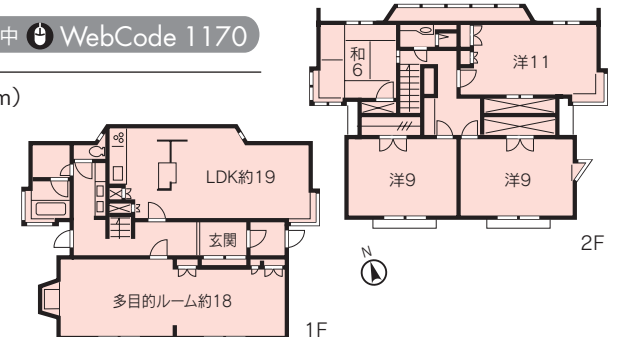

## M | 1 ライオンズマンション熱海梅園

詳細はウェブで公開中 WebCode 1205

- 所在地/熱海市水口町2丁目 ■交通/JR伊東線来宮駅歩12分
- 専有面積/55.55㎡ ■バルコニー/8.50㎡ ■間取り/3DK
- 築年/H2年築 ■階数/3F(7階建) ■管理費他/36,950円/月
- 備考/下階は非住居部分

**590万円**

※月々の支払い 21,100円

温泉大浴場有り!  
即入居可能!

## 戸建 | 4 湯河原若草山

詳細はウェブで公開中 WebCode 1170

- 所在地/湯河原町宮上 ■交通/JR東海道線湯河原駅車約7分(4km)
- 土地/289.80㎡ ■建物/162.04㎡ ■間取り/6LDK
- 築年/S59年築 ■備考/温泉権利付(名義変更料30万円別)

**4,980万円**

※月々の支払い 177,400円

家具・家電付!  
駐車場2台!

ロケーション・陽当・温泉・菜園揃う大型6LDK!