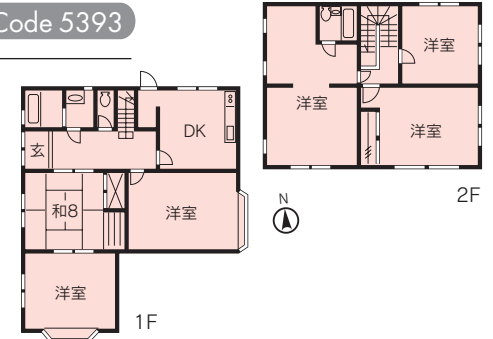

## M | 1 ライオンズマンション熱海梅園

詳細はウェブで公開中 WebCode 1205

- 所在地/熱海市水口町2丁目 ■交通/JR伊東線来宮駅歩12分
- 専有面積/55.55㎡ ■バルコニー/8.50㎡ ■間取り/3DK
- 築年/H2年築 ■階数/3F(7階建) ■管理費他/36,950円/月
- 備考/下階は非住居部分

**590万円**

※月々の支払い 21,100円

温泉大浴場有り!  
即入居可能!

## 戸建 | 2 伊豆高原

詳細はウェブで公開中 WebCode 5393

- 所在地/伊東市八幡野 ■交通/伊豆急線伊豆高原駅歩18分(1.4km)
- 土地/558㎡ ■建物/139.04㎡ ■間取り/6DK
- 築年/S63年築 ■備考/H22年12月内外装リフォーム済

**1,980万円\***

※月々の支払い 70,600円

大型ガレージ有り・6台可!  
家庭菜園可能!

桜並木通り近くの内外装リフォーム済の邸!

## 新築 | 3 熱海伊豆山

詳細はウェブで公開中 WebCode 3242-3

- 所在地/熱海市伊豆山 ■交通/JR東海道線熱海駅「公民館前」バス停歩1分
- 土地/264.02㎡ ■建物/104.55㎡ ■間取り/3LDK
- 築年/H22年7月完成 ■備考/病院歩5分・都市ガス完備

**3,750万円\***

※月々の支払い 133,600円

駐車場2台!  
南向き・陽当良好!

きらめく相模湾を望む新築3LDK!

## 戸建 | 4 湯河原若草山

詳細はウェブで公開中 WebCode 1170

- 所在地/湯河原町宮上 ■交通/JR東海道線湯河原駅車約7分(4km)
- 土地/289.80㎡ ■建物/162.04㎡ ■間取り/6LDK
- 築年/S59年築 ■備考/温泉権利付(名義変更料30万円別)

**4,980万円**

※月々の支払い 177,400円

家具・家電付!  
駐車場2台!

ロケーション・陽当・温泉・菜園揃う大型6LDK!